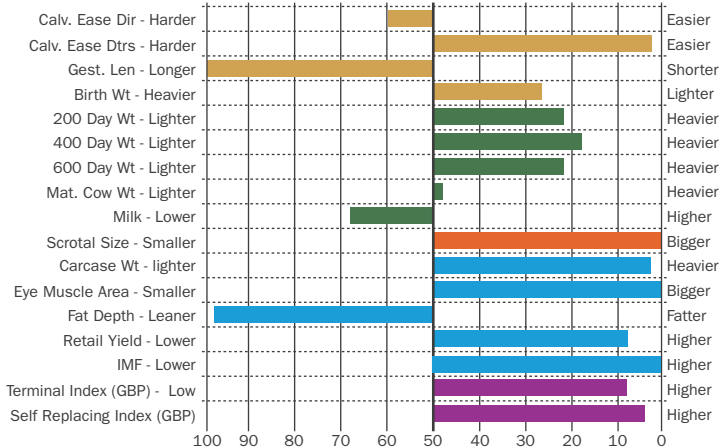

Netherhall 1 OZ **DAFFY** M024

Sire: Wirruna Daffy D1 Dam: Wirruna Last Day E163 MGS: Wirruna Vickery
Ear Tag: UK103719 202024 D.O.B: 16/11/2014 AI Code: H9375