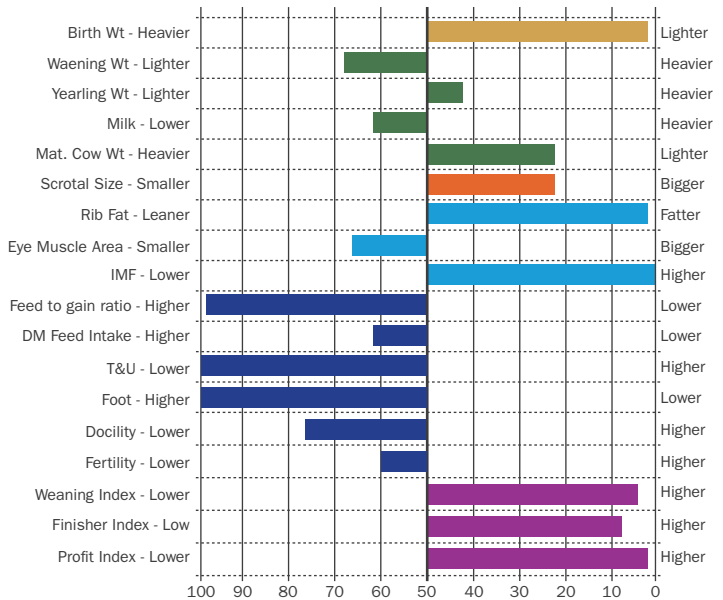

# Givendale Black VA VA VOOM v28

Sire: Leachman Courageous S278C Dam: LCOC Lakina BS140 MGS: Hooks Yakima  
 Ear Tag: UK142911 204045 D.O.B: 07/03/2019 AI Code: ST0954