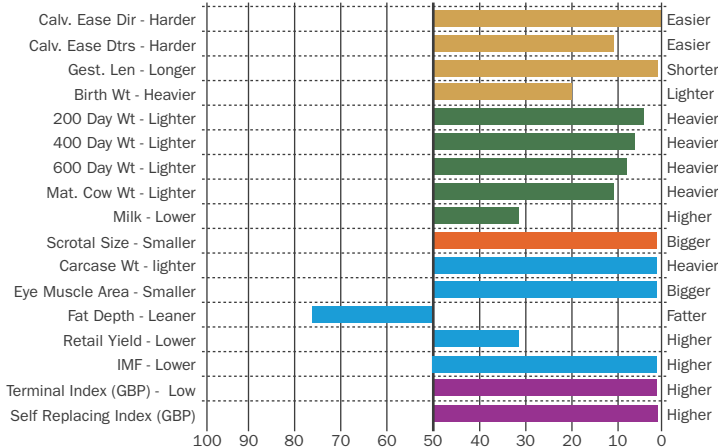

Netherhall 1 **MATTY** s098

Sire: Wirruna Matty M288 Dam: Wirruna Victoria G7 L334 MGS: Wirruna Daffy D1
Ear Tag: UK103719 503098 D.O.B: 15/05/2019 AI Code: H9277