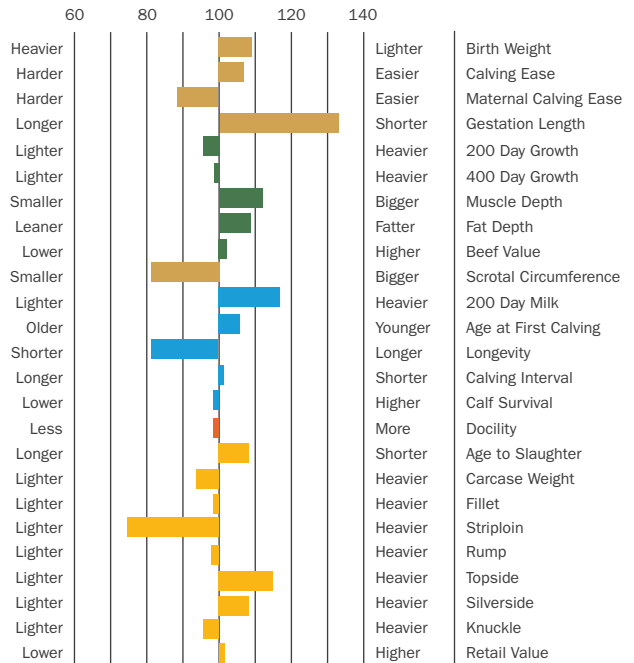

# Claragh NEYMAR

Sire: Ampertaine Jamboree  
 Dam: Claragh Lily  
 MGS: Wilodge Vantastic  
 Ear Tag: UK9491073 0404-1 D.O.B:  
 22/08/2017 AI Code: LN2845

**MATERNAL**

**TERMINAL**

**CONFORMATION**

**GROWTH**

**ROYALTY**

M&G  
OCT '28