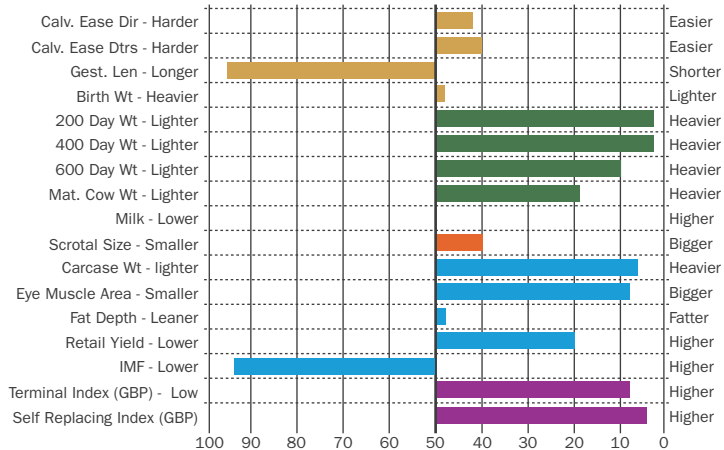

Wirruna **LENNON** L102

Sire: Allendale Anzac E114 Dam: Wirruna Madam H55 MGS: Wirruna Callan C26
Ear Tag: WNAL102 D.O.B: 10/08/2015 AI Code: H9306