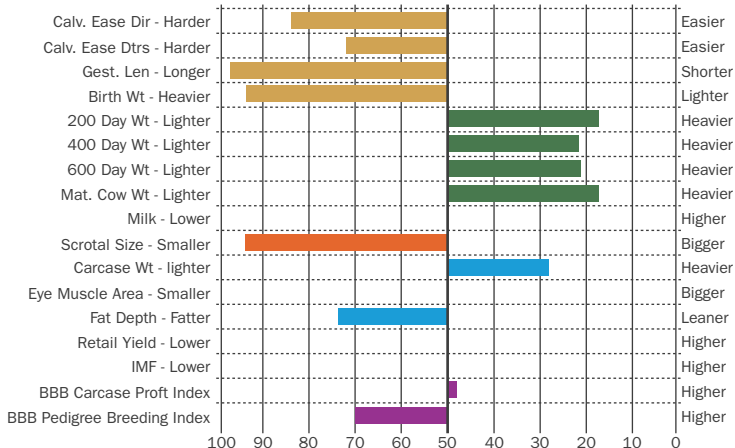

# Auchenlay NOTORIOUS

Sire: Sandyvale Jagerbomb Dam: Auchenlay Koala MGS: Almeley Erle  
 Ear Tag: UK542740700549 D.O.B: 01/05/2018 AI Code: BB1722

# Top Side **NO HORNS** #1 (P)

Sire: Kubitus De Bray (IS) Dam: Top Side Lass (P) MGS: Naby Golddust  
 Ear Tag: UK115268400134 D.O.B: 07/10/2018 AI Code: BB1733

FOR COMMERCIAL USE ONLY