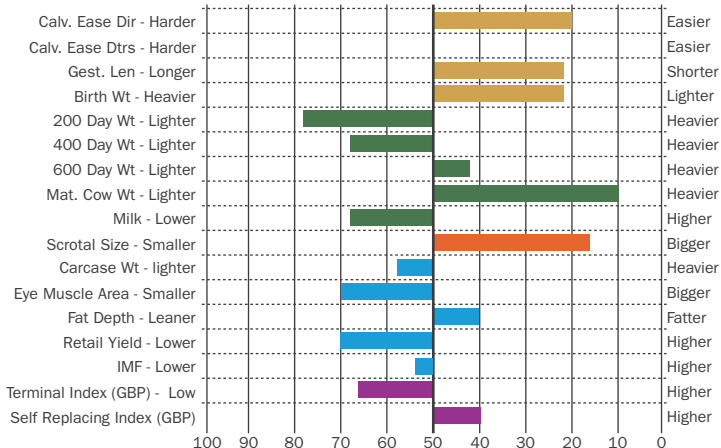

Hawley **RED PAXTON** U954

Sire: Hawley Red Rum R771 Dam: Hawley Red Pride M619 MGS: Oaklea Red Grenade J311
Ear Tag: UK282331 300954 D.O.B: 18/04/2018 AI Code: AA1733