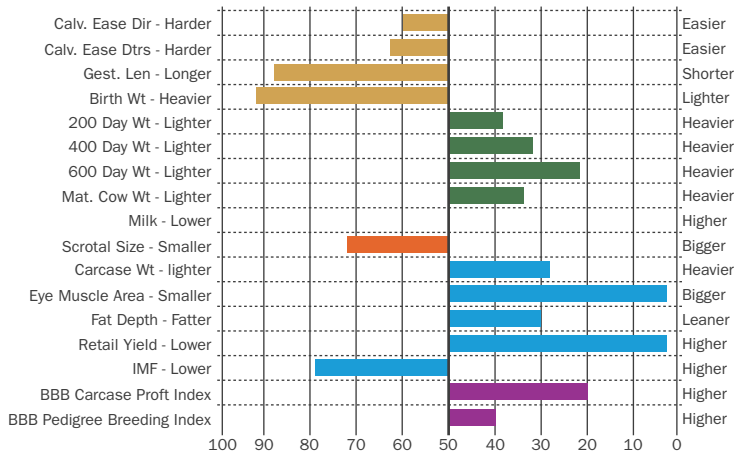

LIMITED AVAILABILITY